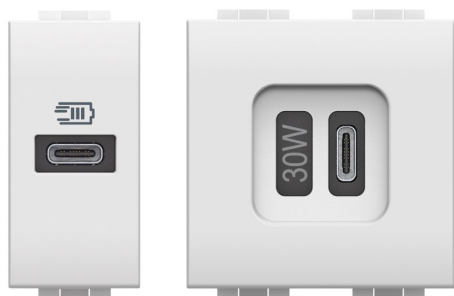

RICARICA RAPIDA

I protocolli di ricarica rapida diventeranno lo standard

Power Delivery e Quick Charge 3.0 sono compatibili solo con USB di tipo C

I caricatori USB
- Tipo C 20W 1 modulo
- Tipo C 30W 2 moduli
Sono compatibili con entrambi gli standard di ricarica rapida.

QUICK CHARGE 3.0

Quick Charge 3.0 di Qualcomm utilizza Intelligent Negotiation for Optimum Voltage (INOVO), un algoritmo che consente al tuo dispositivo portatile di determinare quale livello di potenza richiedere in qualsiasi momento, consentendo un trasferimento di potenza ottimale e massimizzando l'efficienza.

POWER DELIVERY

Power Delivery è il protocollo specifico per la gestione delle potenze più elevate. Per farlo il caricatore e il dispositivo da ricaricare si parlano, cercando di capire qual è la combinazione migliore di tensione e corrente tra quelli erogabili dal caricatore.

NOTA: Quick Charge e Power Delivery sono DISPONIBILI sui caricatori con porta singola tipo C