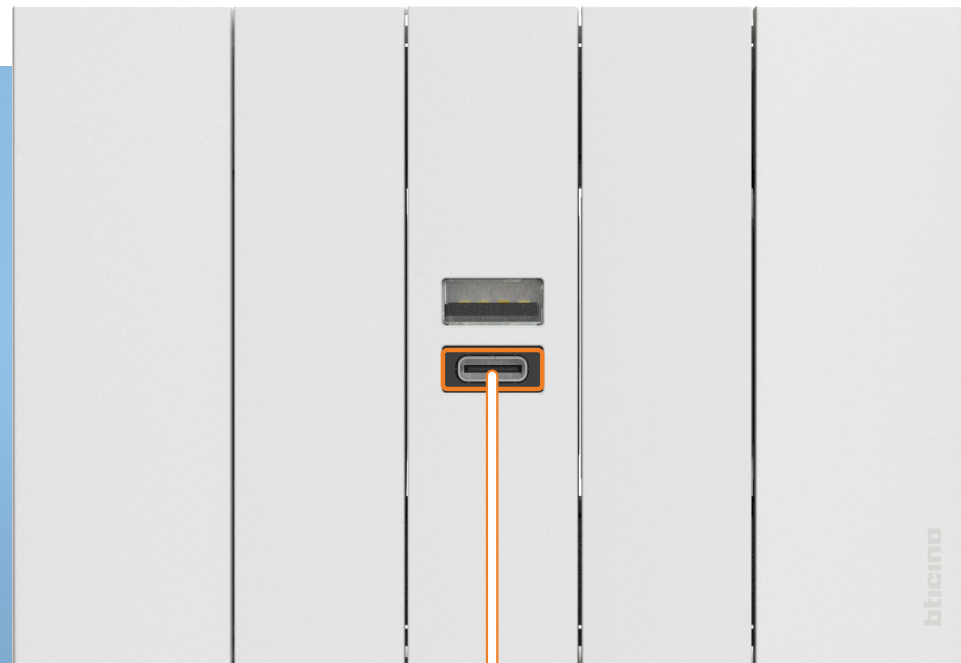

Nuovi caricatori USB

- ✓ PIÙ POTENTI
- ✓ PIÙ VELOCI
- ✓ COMPATTI

Fino a
30W

Power
Delivery
Quick
Charge

Ricarica
veloce

USB

Tipo C

Compatta
1 modulo

TIPO A e A+C

Flessibilità

TIPO A

Anche se il tipo C diventerà il nuovo standard, i connettori di TIPO A sono ancora i più diffusi tra i telefoni esistenti. Per questo li abbiamo aggiornati garantendo potenza fino a 15W e resi disponibili nelle versioni ad una o doppia porta.

TIPO A + C

I caricatori con la doppia porta A+C sono garanzia di massima flessibilità, permettendo di ricaricare:

- due dispositivi contemporaneamente
- tutti i nuovi dispositivi con cavo di ricarica di tipo C
- tutti i dispositivi esistenti con il cavo di ricarica di tipo A

Si adattano perfettamente all'installazione in impianti esistenti, dove potranno essere comodamente montate al posto dei falsi polo posti a fianco delle prese di corrente o dei comandi già installati.