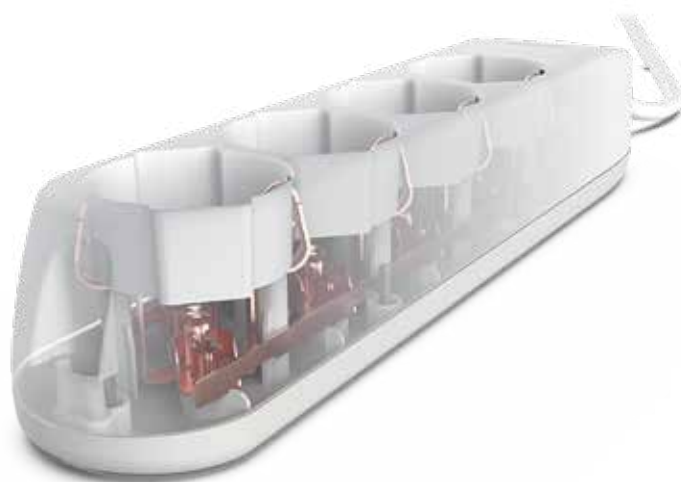

Scegli la linea
di multipresa più
adatta al tuo utilizzo

Le diverse linee di prodotto sono ben differenziate tra loro e in grado di **rispondere a tutti i bisogni e le esigenze di utilizzo.**

SLIM

Sottile ed
elegante

INTERRUTTORE AUTOMATICO DI SICUREZZA SAFE

L'interruttore di sicurezza protegge gli elettrodomestici in quanto interviene automaticamente in caso di sovraccarico e consente l'utilizzo della spina piccola da 10A che è versatile e compatibile con tutte le tipologie di prese.

SPINA
 SALVASPAZIO E
 ANTISTRAPPO

La spina piccola da 10A è la soluzione perfetta per tutte le prese di casa. Inoltre, è studiata appositamente per impedire lo strappo accidentale del cavo in caso di rimozione non corretta, aumentandone il livello di sicurezza.

* se equipaggiata con cavo e spina da 16 A

Multiprese POKER

Robuste e professionali

DESIGN ROBUSTO

Adatto per il collegamento di apparecchi ad elevato consumo energetico

(es. elettrodomestici), per lavori di manutenzione o fai da te in casa, oltre ad un utilizzo di tipo professionale.