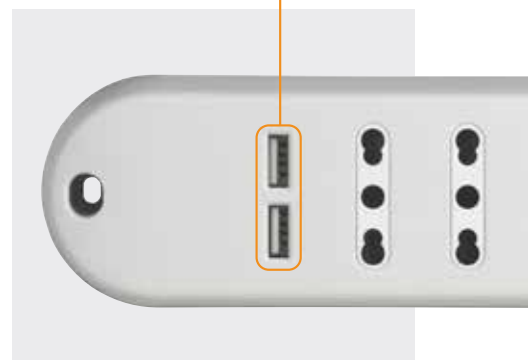

NOVITÀ

VERSIONE CON CARICATORE
USB PER LA RICARICA DEI
DISPOSITIVI ELETTRICI.

CARATTERISTICHE

Protezione Salvafulmine	Interruttore di sicurezza SAFE luminoso	Spina Salvaspazio	Lunghezza cavo	Potenza massima erogabile
	SI	piccola 10 A Italiana	1,5 mt	2300 W
SI	SI	piccola 10 A Italiana	1,5 mt	2300 W
	SI	piccola 10 A Italiana	1,5 mt	2300 W
		senza cavo		3680 W *

* se equipaggiata con cavo e spina da 16 A