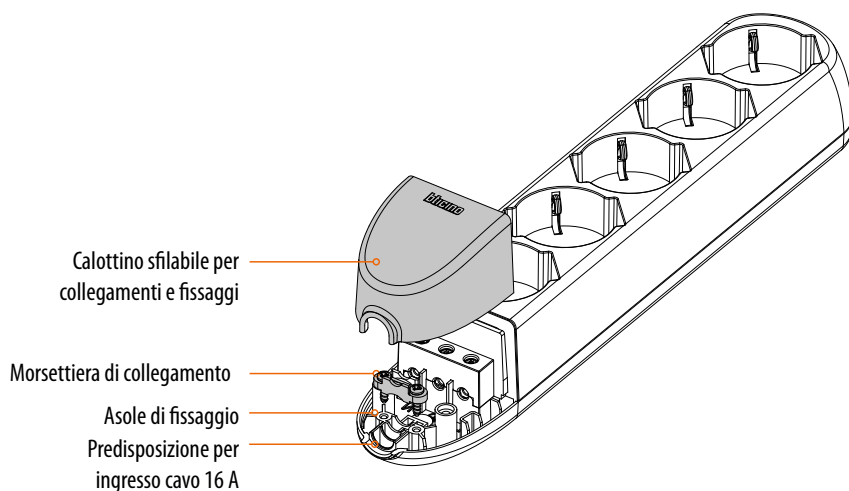

Poker

multiprese pluristandard con cavo

Articolo

POKER / 4 PRESE STD TEDESCO P40 E STD ITALIANO 10 A/16 A e 2 PRESE USB - CON CAVO E INTERRUTTORE - 250 Va.c.

Prodotto sfuso codice a barre	
3684DBU	multipresa con 4 prese 2P+T per spine tedesche, spine italiane 10 A e 16 A, 2 prese USB, interruttore e cavo 1,5 m - spina salvaspazio da 16A, interruttore di sicurezza - bianca
3684GBU	multipresa con 4 prese 2P+T per spine tedesche, spine italiane 10 A e 16 A, 2 prese USB, interruttore e cavo 1,5 m - spina salvaspazio da 16A, interruttore di sicurezza - grigia

Sfuso
appendibile

Poker

multiprese pluristandard senza cavo

POKER / 5 PRESE STD TEDESCO P40 E STD ITALIANO 10 A/16 A SENZA CAVO - 250 Va.c.

Prodotto sfuso codice a barre	
3682D	multipresa con 5 prese 2P+T per spine tedesche, spine italiane 10 A e 16 A - bianca
3682G	multipresa con 5 prese 2P+T per spine tedesche, spine italiane 10 A e 16 A - grigia

Sfuso
appendibile